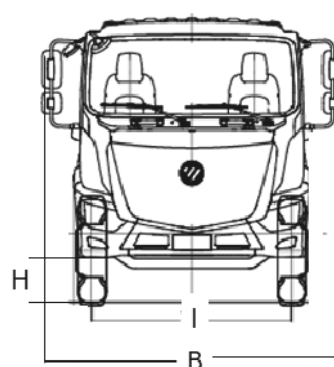

*GARANTIA total de 3 anos, sendo 1 ano para o veículo completo e mais dois anos para motor e câmbio. Consulte o manual do proprietário e o manual de garantia.

**FOTON****AUMAN D**

Versão		AumanD 1722	AumanD 1722L	
Pesos (kg)	Peso em ordem de marcha	Eixo dianteiro	2.680	2.730
		Eixo traseiro	1910	1945
		Total	4625	4640
	Limite de Carga	Eixo dianteiro -Legal		5.500
		Eixo traseiro -Legal		10.500
		Eixo dianteiro -Técnico		6.600
		Eixo traseiro -Técnico		12.100
		Peso bruto total (PBT) -Legal		16.000
		Peso bruto total (PBT) -Técnico		18.700
		Carga útil + carroceria	11.360	11.375
Dimensões	Peso bruto combinado (PBTC)		26.000	
	Capacidade máxima de tração		26.000	
	A -Comprimento total (mm)		7.650	8.900
	B -Largura máxima dianteira (mm)			2.488
	C -Altura (mm)			2.800
	D -Distância entre eixos (mm)		4.200	5.150
	E -Largura máxima traseira (mm)			2.483
	F -Balanço dianteiro (mm)			1.270
	G -Balanço traseiro (mm)		2.180	2.480
	H -Distância do solo (mm)			170
I -Bitola dianteira (mm)			1.972	
J -Bitola traseira (mm)			1.840	
K -Comprimento plataforma de carga (mm)		5.780	7.030	
L -Ângulo de ataque			23°	
M -Ângulo de saída			10°	