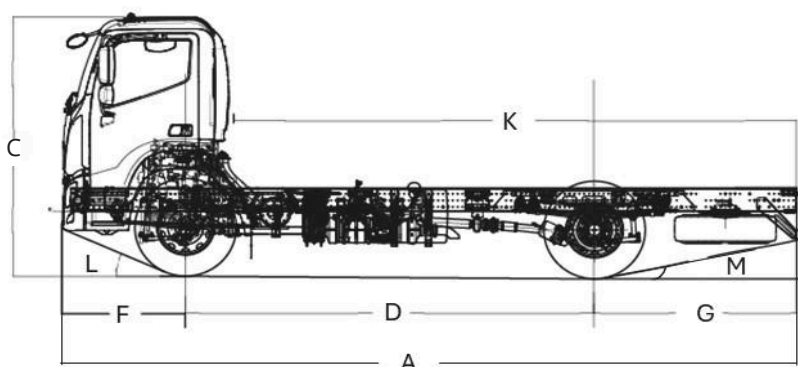

*GARANTIA total de 3 anos, sendo 1 ano para o veículo completo e mais dois anos para motor e câmbio. Consulte o manual do proprietário e o manual de garantia.

**FOTON****AUMAN D**

Versão		AumanD 1722	AumanD 1722L	
Pesos (kg)	Peso em ordem de marcha	Eixo dianteiro	2.680	2.730
		Eixo traseiro	1910	1945
		Total	4625	4640
	Limite de Carga	Eixo dianteiro -Legal		5.500
		Eixo traseiro -Legal		10.500
		Eixo dianteiro -Técnico		6.600
		Eixo traseiro -Técnico		12.100
		Peso bruto total (PBT) -Legal		16.000
		Peso bruto total (PBT) -Técnico		18.700
		Carga útil + carroceria	11.360	11.375
Dimensões	Peso bruto combinado (PBTC)		26.000	
	Capacidade máxima de tração		26.000	
	A -Comprimento total (mm)		7.650	8.900
	B -Largura máxima dianteira (mm)			2.488
	C -Altura (mm)			2.800
	D -Distância entre eixos (mm)		4.200	5.150
	E -Largura máxima traseira (mm)			2.483
	F -Balanço dianteiro (mm)			1.270
	G -Balanço traseiro (mm)		2.180	2.480
	H -Distância do solo (mm)			170
I -Bitola dianteira (mm)			1.972	
J -Bitola traseira (mm)			1.840	
K -Comprimento plataforma de carga (mm)		5.780	7.030	
L -Ângulo de ataque			23°	
M -Ângulo de saída			10°	