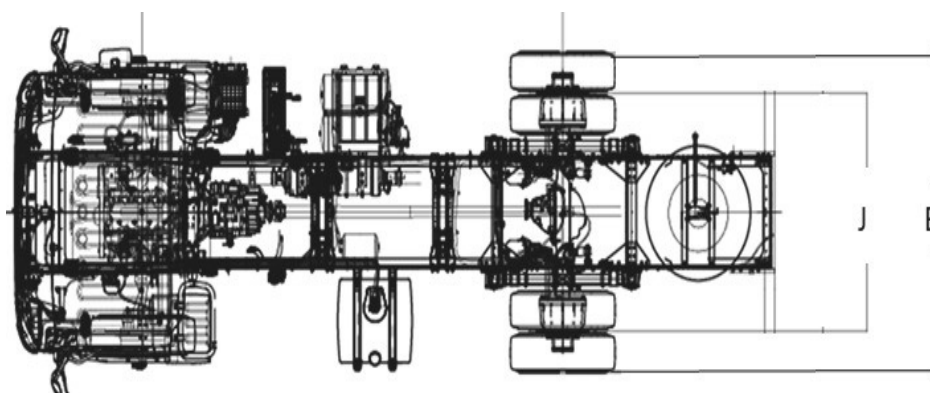

*GARANTIA total de 3 anos, sendo 1 ano para o veículo completo e mais dois anos para motor e câmbio. Consulte o manual do proprietário e o manual de garantia.

**FOTON****AUMAN D**

Versão		AumanD 1722	AumanD 1722L	
Pesos (kg)	Peso em ordem de marcha	Eixo dianteiro	2.680	2.730
		Eixo traseiro	1910	1945
		Total	4625	4640
	Limite de Carga	Eixo dianteiro -Legal		5.500
		Eixo traseiro -Legal		10.500
		Eixo dianteiro -Técnico		6.600
		Eixo traseiro -Técnico		12.100
		Peso bruto total (PBT) -Legal		16.000
		Peso bruto total (PBT) -Técnico		18.700
		Carga útil + carroceria	11.360	11.375
Dimensões	Peso bruto combinado (PBTC)		26.000	
	Capacidade máxima de tração		26.000	
	A -Comprimento total (mm)		7.650	8.900
	B -Largura máxima dianteira (mm)			2.488
	C -Altura (mm)			2.800
	D -Distância entre eixos (mm)		4.200	5.150
	E -Largura máxima traseira (mm)			2.483
	F -Balanço dianteiro (mm)			1.270
	G -Balanço traseiro (mm)		2.180	2.480
	H -Distância do solo (mm)			170
I -Bitola dianteira (mm)			1.972	
J -Bitola traseira (mm)			1.840	
K -Comprimento plataforma de carga (mm)		5.780	7.030	
L -Ângulo de ataque			23°	
M -Ângulo de saída			10°	